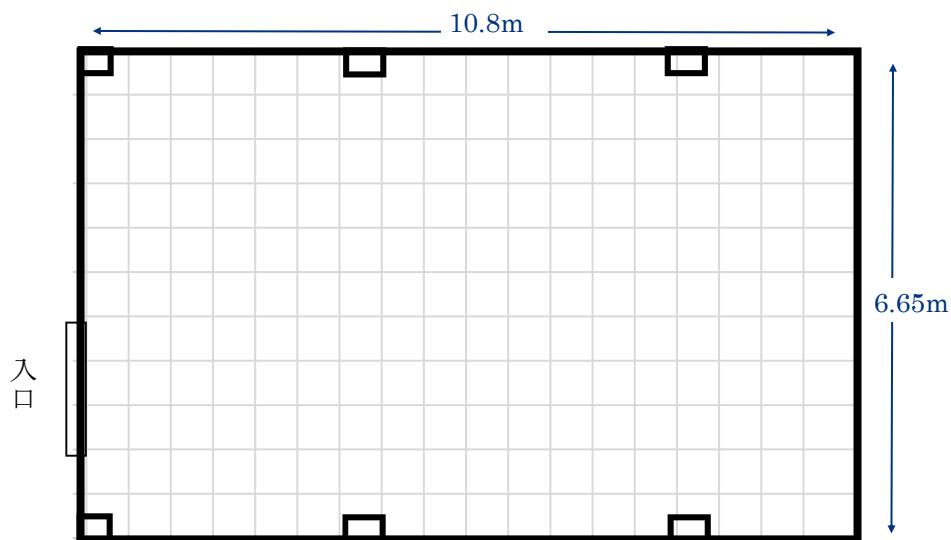

別館1階 天祥の間 (160㎡)
TENSYOU

別館2階 雅の間 (76㎡)

福井パレスホテル

TEL0776-23-3800 FAX0776-23-3974

E-mail fukui@palace-hotel.co.jp